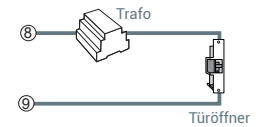

DC INPUT	SPANNUNGSVERSORGUNG +14,5V DC
DIP-SCHALTER	DIP-SCHALTER FÜR VIDEOSIGNALVERSTÄRKUNG

UNTERPUTZ-TÜRSTATION

BMV-T2401WR

Karten und Chips kompatibel

Leseverfahren 125 KHz
255 Nutzer
Kontrollkarte, Löschkarte,
Benutzerkarte