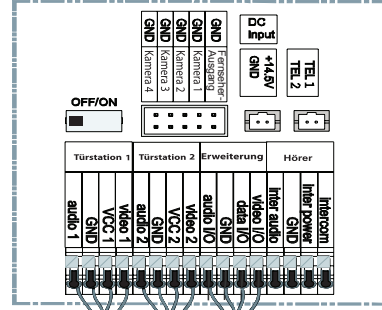

BMV-T2401WR (1-FAMILIEN TÜRSTATION)

SLAVE-VIDEOSTATION 2

SLAVE-VIDEOSTATION 3

SLAVE-VIDEOSTATION 1

MASTER-VIDEOSTATION

Letzter Slave-Videostation-DIP-Schalter auf ON

Der Schaltplan gilt für folgende Videostationen:

- BMV-10104/10114
- BMV-7204/7214¹
- BMV-7304/7314
- BMV-10304/10314^{1,2}
- BMV-7504/7514^{1,2}
- BMV-7604¹
- BMV-4304^{1,2}

¹ Diese Videostationen verfügen über kein Telefonmodul

² Diese Videostationen verfügen über keine Kameraanschlüsse

DC INPUT	SPANNUNGSVERSORGUNG +14,5V DC
DIP-SCHALTER	DIP-SCHALTER FÜR VIDEOSIGNALVERSTÄRKUNG

UNTERPUTZ-TÜRSTATION

BMV-T2401WR

Karten und Chips kompatibel

Leseverfahren 125 KHz
255 Nutzer
Kontrollkarte, Löschkarte,
Benutzerkarte