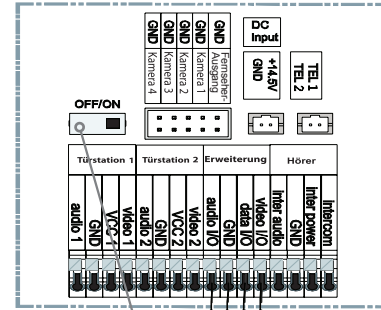

BMV-T2401WR (1-FAMILIEN TÜRSTATION)

SLAVE-VIDEOSTATION 2

SLAVE-VIDEOSTATION 3

SLAVE-VIDEOSTATION 1

MASTER-VIDEOSTATION

Letzter Slave-Videostation-DIP-Schalter auf ON

Der Schaltplan gilt für folgende Videostationen:

- BMV-10104/10114
- BMV-7204/7214¹
- BMV-7304/7314
- BMV-10304/10314^{1,2}
- BMV-7504/7514^{1,2}
- BMV-7604¹
- BMV-4304^{1,2}

¹ Diese Videostationen verfügen über kein Telefonmodul

² Diese Videostationen verfügen über keine Kameraanschlüsse

DC INPUT	SPANNUNGSVERSORGUNG +14,5V DC
DIP-SCHALTER	DIP-SCHALTER FÜR VIDEOSIGNALVERSTÄRKUNG

UNTERPUTZ-TÜRSTATION

BMV-T2401WR

Karten und Chips kompatibel

Leseverfahren 125 KHz
255 Nutzer
Kontrollkarte, Löschkarte,
Benutzerkarte