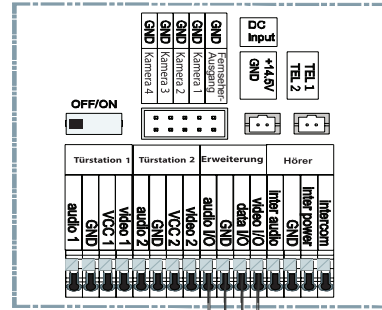

BMV-T2401WR (1-FAMILIEN TÜRSTATION)

SLAVE-VIDEOSTATION 2

SLAVE-VIDEOSTATION 3

SLAVE-VIDEOSTATION 1

MASTER-VIDEOSTATION

Letzter Slave-Videostation-DIP-Schalter auf ON

Der Schaltplan gilt für folgende Videostationen:

- BMV-10104/10114
- BMV-7204/7214¹
- BMV-7304/7314
- BMV-10304/10314^{1,2}
- BMV-7504/7514^{1,2}
- BMV-7604¹
- BMV-4304^{1,2}

¹ Diese Videostationen verfügen über kein Telefonmodul

² Diese Videostationen verfügen über keine Kameraanschlüsse

DC INPUT	SPANNUNGSVERSORGUNG +14,5V DC
DIP-SCHALTER	DIP-SCHALTER FÜR VIDEOSIGNALVERSTÄRKUNG

UNTERPUTZ-TÜRSTATION

BMV-T2401WR

Karten und Chips kompatibel

Leseverfahren 125 KHz
255 Nutzer
Kontrollkarte, Löschkarte,
Benutzerkarte