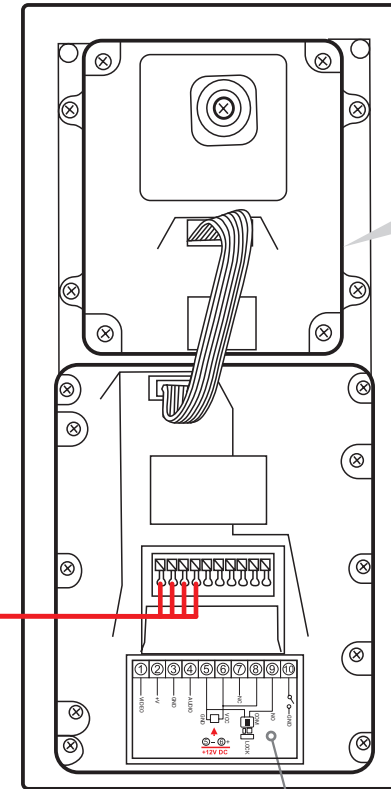

BMV-T2401WR (1-FAMILIEN TÜRSTATION)

SLAVE-VIDEOSTATION 2

SLAVE-VIDEOSTATION 3

SLAVE-VIDEOSTATION 1

MASTER-VIDEOSTATION

Letzter Slave-Videostation-DIP-Schalter auf ON

Der Schaltplan gilt für folgende Videostationen:

- BMV-10104/10114
- BMV-7204/7214¹
- BMV-7304/7314
- BMV-10304/10314^{1,2}
- BMV-7504/7514^{1,2}
- BMV-7604¹
- BMV-4304^{1,2}

¹ Diese Videostationen verfügen über kein Telefonmodul

² Diese Videostationen verfügen über keine Kameraanschlüsse

DC INPUT	SPANNUNGSVERSORGUNG +14,5V DC
DIP-SCHALTER	DIP-SCHALTER FÜR VIDEOSIGNALVERSTÄRKUNG

UNTERPUTZ-TÜRSTATION

BMV-T2401WR

Karten und Chips kompatibel

Leseverfahren 125 KHz
255 Nutzer
Kontrollkarte, Löschkarte,
Benutzerkarte

VIDEOSTATION

AUDIO 1	AUDIOANSCHLUSS
GND 1	ERDUNG (INTERN)
POWER/VCC	+12V DC (INTERN)
VIDEO 1	VIDEOANSCHLUSS

GND	ERDUNG
NO	NORMAL OPEN
COM	KOMMUNIKATION (TÜRÖFFNER)
NC	NORMAL CLOSE
LOCK	TÜRSCHLOSS