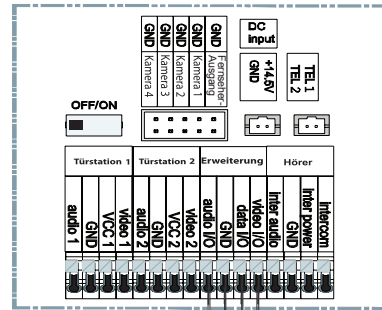

BMV-T2401WR (1-FAMILIEN TÜRSTATION)

SLAVE-VIDEOSTATION 2

SLAVE-VIDEOSTATION 3

SLAVE-VIDEOSTATION 1

MASTER-VIDEOSTATION

Letzter Slave-Videostation-DIP-Schalter auf ON

Der Schaltplan gilt für folgende Videostationen:

- BMV-10104/10114
- BMV-7204/7214¹
- BMV-7304/7314
- BMV-10304/10314^{1,2}
- BMV-7504/7514^{1,2}
- BMV-7604¹
- BMV-4304^{1,2}

¹ Diese Videostationen verfügen über kein Telefonmodul

² Diese Videostationen verfügen über keine Kameraanschlüsse

DC INPUT	SPANNUNGSVERSORGUNG +14,5V DC
DIP-SCHALTER	DIP-SCHALTER FÜR VIDEOSIGNALVERSTÄRKUNG

UNTERPUTZ-TÜRSTATION

BMV-T2401WR

Karten und Chips kompatibel

Leseverfahren 125 KHz
255 Nutzer
Kontrollkarte, Löschkarte,
Benutzerkarte