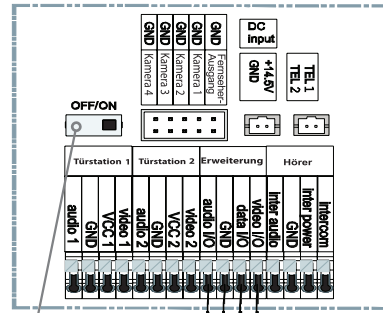

BMV-T2402W/ T2403W / T2404W (2 BIS 4-FAMILIEN TÜRSTATIONEN)

SLAVE-VIDEOSTATION 3

Letzter Slave-Videostation-DIP-Schalter auf ON

MASTER-VIDEOSTATION

Türstation 1
Türstation 2

Der Schaltplan gilt für folgende Videostationen:

- BMV-10104/10114
- BMV-7204/7214¹
- BMV-7304/7314
- BMV-10304/10314^{1,2}
- BMV-7504/7514^{1,2}
- BMV-7604¹
- BMV-4304^{1,2}

¹ Diese Videostationen verfügen über kein Telefonmodul

² Diese Videostationen verfügen über keine Kameraanschlüsse

DC INPUT	SPANNUNGSVERSORGUNG +14,5V DC
DIP-SCHALTER	DIP-SCHALTER FÜR VIDEOSIGNALVERSTÄRKUNG

SLAVE-VIDEOSTATION 3

Letzter Slave-Videostation-DIP-Schalter auf ON

MASTER-VIDEOSTATION

Türstation 1
Türstation 2