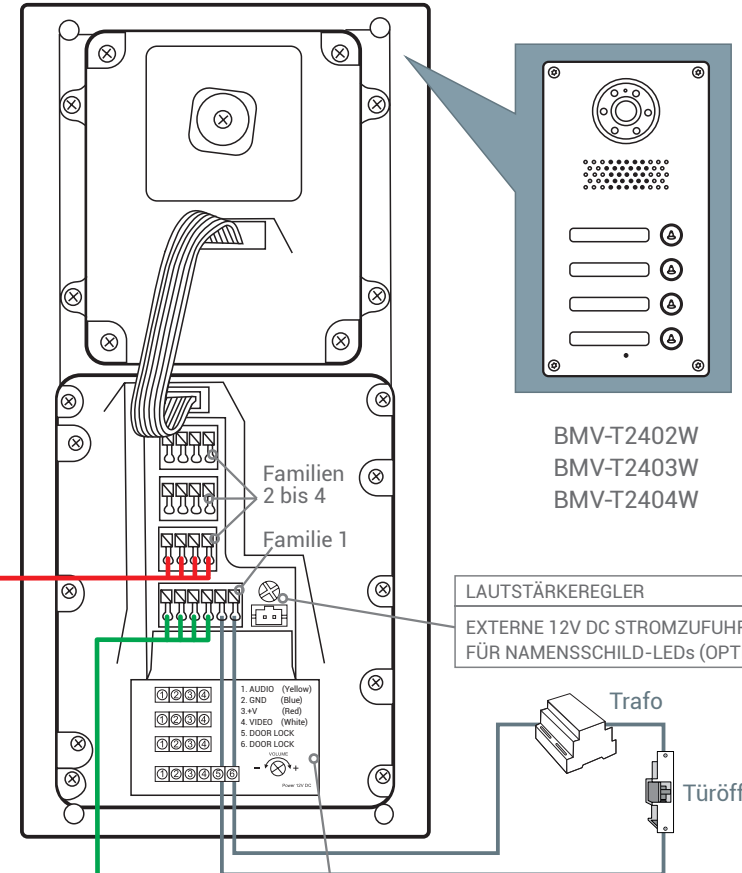

BMV-T2402W/ T2403W / T2404W (2 BIS 4-FAMILIEN TÜRSTATIONEN)

SLAVE-VIDEOSTATION 3

Letzter Slave-Videostation-DIP-Schalter auf ON

MASTER-VIDEOSTATION

Türstation 1
Türstation 2

Der Schaltplan gilt für folgende Videostationen:

- BMV-10104/10114
- BMV-7204/7214¹
- BMV-7304/7314
- BMV-10304/10314^{1,2}
- BMV-7504/7514^{1,2}
- BMV-7604¹
- BMV-4304^{1,2}

¹ Diese Videostationen verfügen über kein Telefonmodul

² Diese Videostationen verfügen über keine Kameraanschlüsse

DC INPUT	SPANNUNGSVERSORGUNG +14,5V DC
DIP-SCHALTER	DIP-SCHALTER FÜR VIDEOSIGNALVERSTÄRKUNG

SLAVE-VIDEOSTATION 3

Letzter Slave-Videostation-DIP-Schalter auf ON

MASTER-VIDEOSTATION

Türstation 1
Türstation 2

UNTERPUTZ-TÜRSTATION

BMV-T2402W
BMV-T2403W
BMV-T2404W

LAUTSTÄRKEREGLER
EXTERNE 12V DC STROMZUFUHR
FÜR NAMENSCHILD-LEDs (OPTIONAL)

AUDIO	AUDIOANSCHLUSS
GND	ERDUNG (INTERN)
+V	+12V DC (INTERN)
VIDEO	VIDEOANSCHLUSS
DOOR LOCK	TÜRSCHLOSS