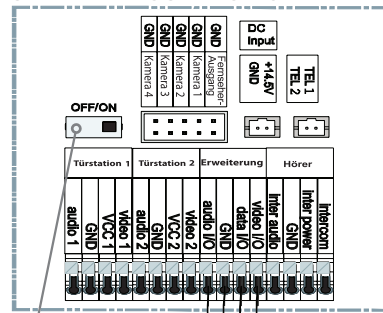

BMV-T2402W/ T2403W / T2404W (2 BIS 4-FAMILIEN TÜRSTATIONEN)

SLAVE-VIDEOSTATION 3

Letzter Slave-Videostation-DIP-Schalter auf ON

MASTER-VIDEOSTATION

Türstation 1
Türstation 2

Der Schaltplan gilt für folgende Videostationen:

- BMV-10104/10114
- BMV-7204/7214¹
- BMV-7304/7314
- BMV-10304/10314^{1,2}
- BMV-7504/7514^{1,2}
- BMV-7604¹
- BMV-4304^{1,2}

¹ Diese Videostationen verfügen über kein Telefonmodul

² Diese Videostationen verfügen über keine Kameraanschlüsse

DC INPUT	SPANNUNGSVERSORGUNG +14,5V DC
DIP-SCHALTER	DIP-SCHALTER FÜR VIDEOSIGNALVERSTÄRKUNG

SLAVE-VIDEOSTATION 3

Letzter Slave-Videostation-DIP-Schalter auf ON

MASTER-VIDEOSTATION

Türstation 1
Türstation 2