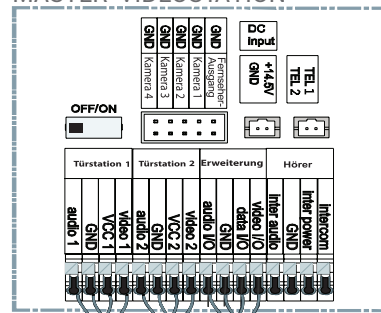

MASTER-VIDEOSTATION

Türstation 1
Türstation 2