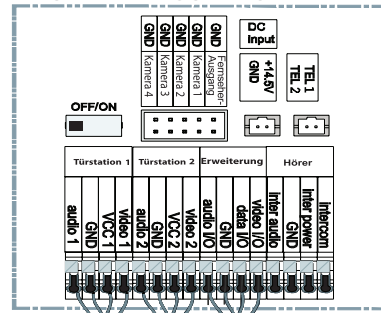

BMV-T2402W/ T2403W / T2404W (2 BIS 4-FAMILIEN TÜRSTATIONEN)

SLAVE-VIDEOSTATION 3

Letzter Slave-Videostation-DIP-Schalter auf ON

MASTER-VIDEOSTATION

Türstation 1
Türstation 2

Der Schaltplan gilt für folgende Videostationen:

- BMV-10104/10114
- BMV-7204/7214¹
- BMV-7304/7314
- BMV-10304/10314^{1,2}
- BMV-7504/7514^{1,2}
- BMV-7604¹
- BMV-4304^{1,2}

¹ Diese Videostationen verfügen über kein Telefonmodul

² Diese Videostationen verfügen über keine Kameraanschlüsse