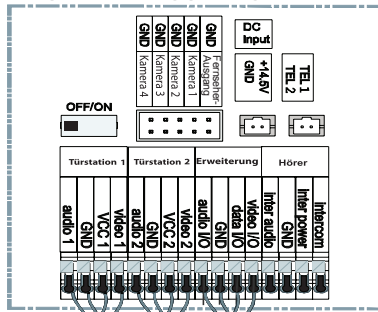

# BMV-T2401W (1-FAMILIEN TÜRSTATION)

SLAVE-VIDEOSTATION 2

SLAVE-VIDEOSTATION 3

SLAVE-VIDEOSTATION 1

MASTER-VIDEOSTATION

Letzter Slave-Video-station-DIP-Schalter auf ON

Der Schaltplan gilt für folgende Videostationen:

- BMV-10104/10114
- BMV-7204/7214
- BMV-7304/7314
- BMV-10304/10314<sup>1,2</sup>
- BMV-7504/7514<sup>1,2</sup>
- BMV-7604
- BMV-4304<sup>1,2</sup>

<sup>1</sup> Diese Videostationen verfügen über kein Telefonmodul

Türöffner

AUDIO	AUDIOANSCHLUSS
GND	ERDUNG (INTERN)
+V	+12V DC (INTERN)
VIDEO	VIDEOANSCHLUSS
DOOR LOCK	TÜRSCHLOSS

4 Adern