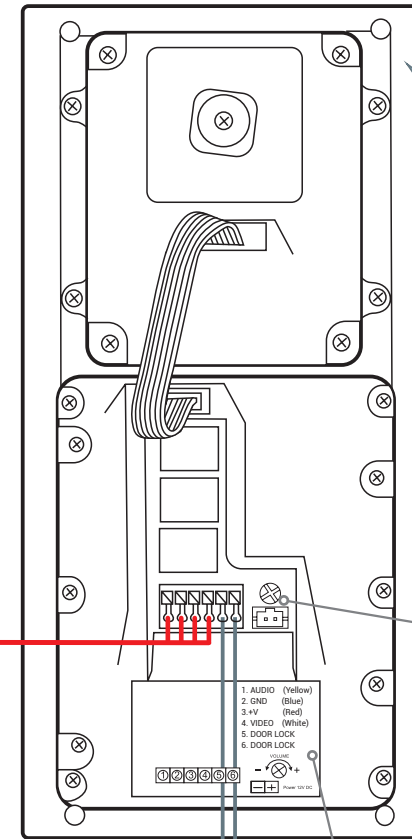

# BMV-T2401W (1-FAMILIEN TÜRSTATION)

SLAVE-VIDEOSTATION 2

SLAVE-VIDEOSTATION 3

SLAVE-VIDEOSTATION 1

MASTER-VIDEOSTATION

Letzter Slave-Video-station-DIP-Schalter auf ON

Der Schaltplan gilt für folgende Videostationen:

- BMV-10104/10114
- BMV-7204/7214
- BMV-7304/7314
- BMV-10304/10314<sup>1,2</sup>
- BMV-7504/7514<sup>1,2</sup>
- BMV-7604
- BMV-4304<sup>1,2</sup>

<sup>1</sup> Diese Videostationen verfügen über kein Telefonmodul

<sup>2</sup> Diese Videostationen verfügen über keine Kameraanschlüsse

DC INPUT	SPANNUNGSVERSORGUNG +14,5V DC
DIP-SCHALTER	DIP-SCHALTER FÜR VIDEOSIGNALVERSTÄRKUNG

UNTERPUTZ-TÜRSTATION

BMV-T2401W

LAUTSTÄRKEREGLER  
EXTERNE 12V DC STROMZUFUHR  
FÜR NAMENSCHILD-LEDs (OPTIONAL)

Türöffner

AUDIO	AUDIOANSCHLUSS
GND	ERDUNG (INTERN)
+V	+12V DC (INTERN)
VIDEO	VIDEOANSCHLUSS
DOOR LOCK	TÜRSCHLOSS

4 Adern