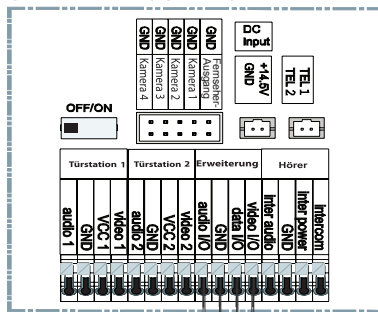

# BMV-T2401W (1-FAMILIEN TÜRSTATION)

SLAVE-VIDEOSTATION 2

SLAVE-VIDEOSTATION 3

SLAVE-VIDEOSTATION 1

MASTER-VIDEOSTATION

Letzter Slave-Video-station-DIP-Schalter auf ON

Der Schaltplan gilt für folgende Videostationen:

- BMV-10104/10114
- BMV-7204/7214
- BMV-7304/7314
- BMV-10304/10314<sup>1,2</sup>
- BMV-7504/7514<sup>1,2</sup>
- BMV-7604
- BMV-4304<sup>1,2</sup>

<sup>1</sup> Diese Videostationen verfügen über kein Telefonmodul

Türöffner

AUDIO	AUDIOANSCHLUSS
GND	ERDUNG (INTERN)
+V	+12V DC (INTERN)
VIDEO	VIDEOANSCHLUSS
DOOR LOCK	TÜRSCHLOSS

4 Adern