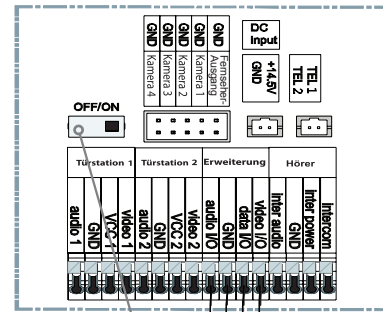

# BMV-T2401W (1-FAMILIEN TÜRSTATION)

SLAVE-VIDEOSTATION 2

SLAVE-VIDEOSTATION 3

SLAVE-VIDEOSTATION 1

MASTER-VIDEOSTATION

Letzter Slave-Video-station-DIP-Schalter auf ON

Der Schaltplan gilt für folgende Videostationen:

- BMV-10104/10114
- BMV-7204/7214
- BMV-7304/7314
- BMV-10304/10314<sup>1,2</sup>
- BMV-7504/7514<sup>1,2</sup>
- BMV-7604
- BMV-4304<sup>1,2</sup>

<sup>1</sup> Diese Videostationen verfügen über kein Telefonmodul

Türöffner

AUDIO	AUDIOANSCHLUSS
GND	ERDUNG (INTERN)
+V	+12V DC (INTERN)
VIDEO	VIDEOANSCHLUSS
DOOR LOCK	TÜRSCHLOSS

4 Adern