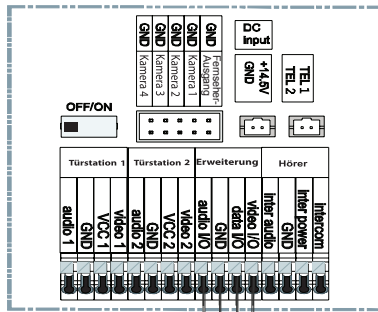

# BMV-T2401W (1-FAMILIEN TÜRSTATION)

SLAVE-VIDEOSTATION 2

SLAVE-VIDEOSTATION 3

SLAVE-VIDEOSTATION 1

MASTER-VIDEOSTATION

Letzter Slave-Video-station-DIP-Schalter auf ON

Der Schaltplan gilt für folgende Videostationen:

- BMV-10104/10114
- BMV-7204/7214
- BMV-7304/7314
- BMV-10304/10314<sup>1,2</sup>
- BMV-7504/7514<sup>1,2</sup>
- BMV-7604
- BMV-4304<sup>1,2</sup>

<sup>1</sup> Diese Videostationen verfügen über kein Telefonmodul

Türöffner

AUDIO	AUDIOANSCHLUSS
GND	ERDUNG (INTERN)
+V	+12V DC (INTERN)
VIDEO	VIDEOANSCHLUSS
DOOR LOCK	TÜRSCHLOSS

4 Adern